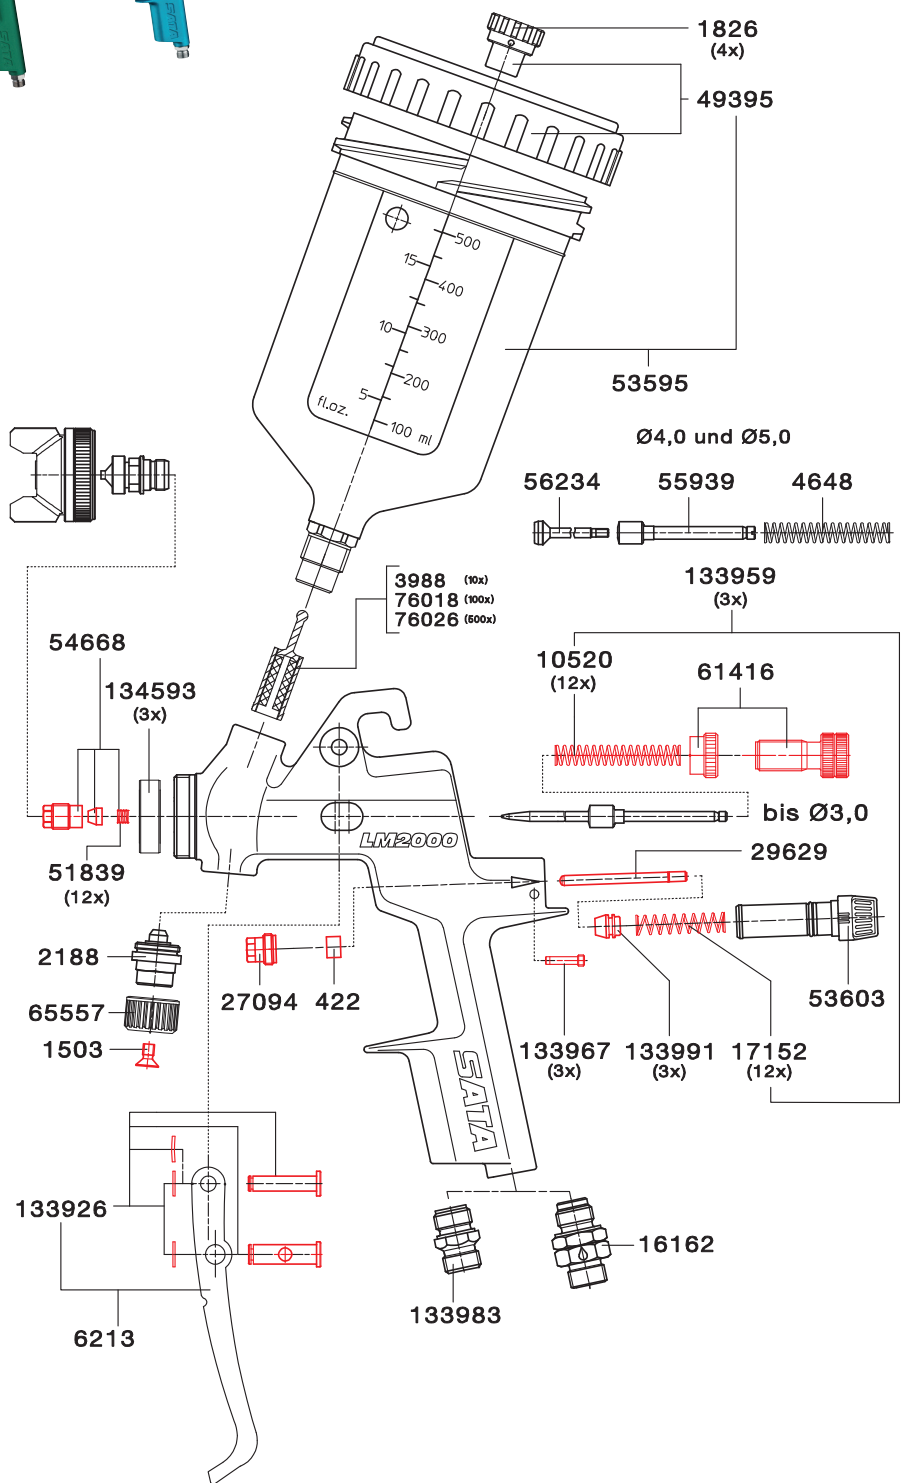

Art. Nr./Bez.
422 Dichtung für Farbnadel LM und Luftkolben
1503 Senkschraube M4 x 8 DIN 965, Edelstahl
1826 Packung mit 4 Tropfsperrern für 0,6 l Kunststoffbecher
2188 Spindel komplett, für Regulierventil
3988 Packung mit 10 Stück Lacksieben
6213 Abzugsbügelset
10520 Packung mit 12 Federn für Farbnadel
16162 Drehgelenk
17152 Packung mit 12 Federn für Luftkolben
27094 Stopfbuchse
29629 Luftkolbenstange
51839 Packung mit 12 Federn
53595 Kunststoff-Fließbecher 0,6 l für SATAjet 2000, SATAjet RP, SATAjet 90 LM 2000, KLC, MC
53603 Luftmikrometer kpl.
54080 Dichtungs-Set SATA LM 2000
54668 Farbnadelpackung LM 2000
55939 Nadelschaft LM 2000, fertig gedreht für Düsengröße 4,0 und 5,0 mm
56234 Farbnadelpackung LM 2000
61416 Farbmengenregulierschraube, mit Gegenmutter
65557 Rändelknopf und Regulierventil
76018 Fachhandelspackung Lacksiebe Inhalt: 10 Packungen mit 10 Stück Lacksiebe
76026 Grosse Fachhandelspackung Lacksiebe Inhalt: 50 Packungen mit 10 Stück Lacksiebe
133926 Bügelrollenset
133959 Federset je 3 Stück Farbnadeln/Luftkolbenfedern
133967 Packung mit 3 Arretierschrauben für SATA Luftmikrometer
133983 Luftanschlusstück G1/4a für SATA Lackierpistolen
133991 Packung mit 3 Luftkolbenköpfen

10850

Werkzeugsatz

- Ausziehwerkzeug
- Lacksieb
- Steckschlüssel SW 7
- Reinigungsbürste
- Einmaulschlüssel SW 10
- Innensechskantschlüssel SW 2/4
- Universalschlüssel

24000

Werkzeugsatz

- Ausziehwerkzeug
- Lacksieb
- Steckschlüssel SW 7
- Reinigungsbürste
- Innensechskantschlüssel SW 2/4
- Universalschlüssel

Art. Nr./Bez.

54957
Reparatur-Set SATA LM 2000