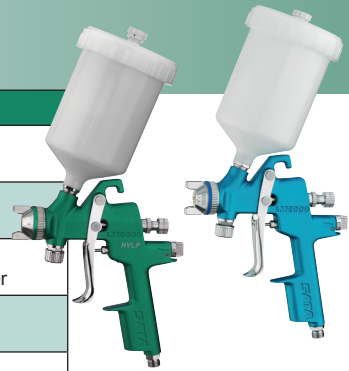

Art. Nr./Bez.
422 Dichtung für Farbnadel LM und Luftkolben
1503 Senkschraube M4 x 8 DIN 965, Edelstahl
1826 Packung mit 4 Tropfsperrern für 0,6 l Kunststoffbecher
2188 Spindel komplett, für Regulierventil
3988 Packung mit 10 Stück Lacksieben
6213 Abzugsbügelset
10520 Packung mit 12 Federn für Farbnadel
16162 Drehgelenk
17152 Packung mit 12 Federn für Luftkolben
27094 Stopfbuchse
29629 Luftkolbenstange
51839 Packung mit 12 Federn
53595 Kunststoff-Fließbecher 0,6 l für SATAjet 2000, SATAjet RP, SATAjet 90 LM 2000, KLC, MC
53603 Luftmikrometer kpl.
54080 Dichtungs-Set SATA LM 2000
54668 Farbnadelpackung LM 2000
55939 Nadelschaft LM 2000, fertig gedreht für Düsengröße 4,0 und 5,0 mm
56234 Farbnadelpackung LM 2000
61416 Farbmengenregulierschraube, mit Gegenmutter
65557 Rändelknopf und Regulierventil
76018 Fachhandelspackung Lacksiebe Inhalt: 10 Packungen mit 10 Stück Lacksiebe
76026 Grosse Fachhandelspackung Lacksiebe Inhalt: 50 Packungen mit 10 Stück Lacksiebe
133926 Bügelrollenset
133959 Federset je 3 Stück Farbnadeln/Luftkolbenfedern
133967 Packung mit 3 Arretierschrauben für SATA Luftmikrometer
133983 Luftanschlusstück G1/4a für SATA Lackierpistolen
133991 Packung mit 3 Luftkolbenköpfen

10850

Werkzeugsatz

- Ausziehwerkzeug
- Lacksieb
- Steckschlüssel SW 7
- Reinigungsbürste
- Einmaulschlüssel SW 10
- Innensechskantschlüssel SW 2/4
- Universalschlüssel

24000

Werkzeugsatz

- Ausziehwerkzeug
- Lacksieb
- Steckschlüssel SW 7
- Reinigungsbürste
- Innensechskantschlüssel SW 2/4
- Universalschlüssel